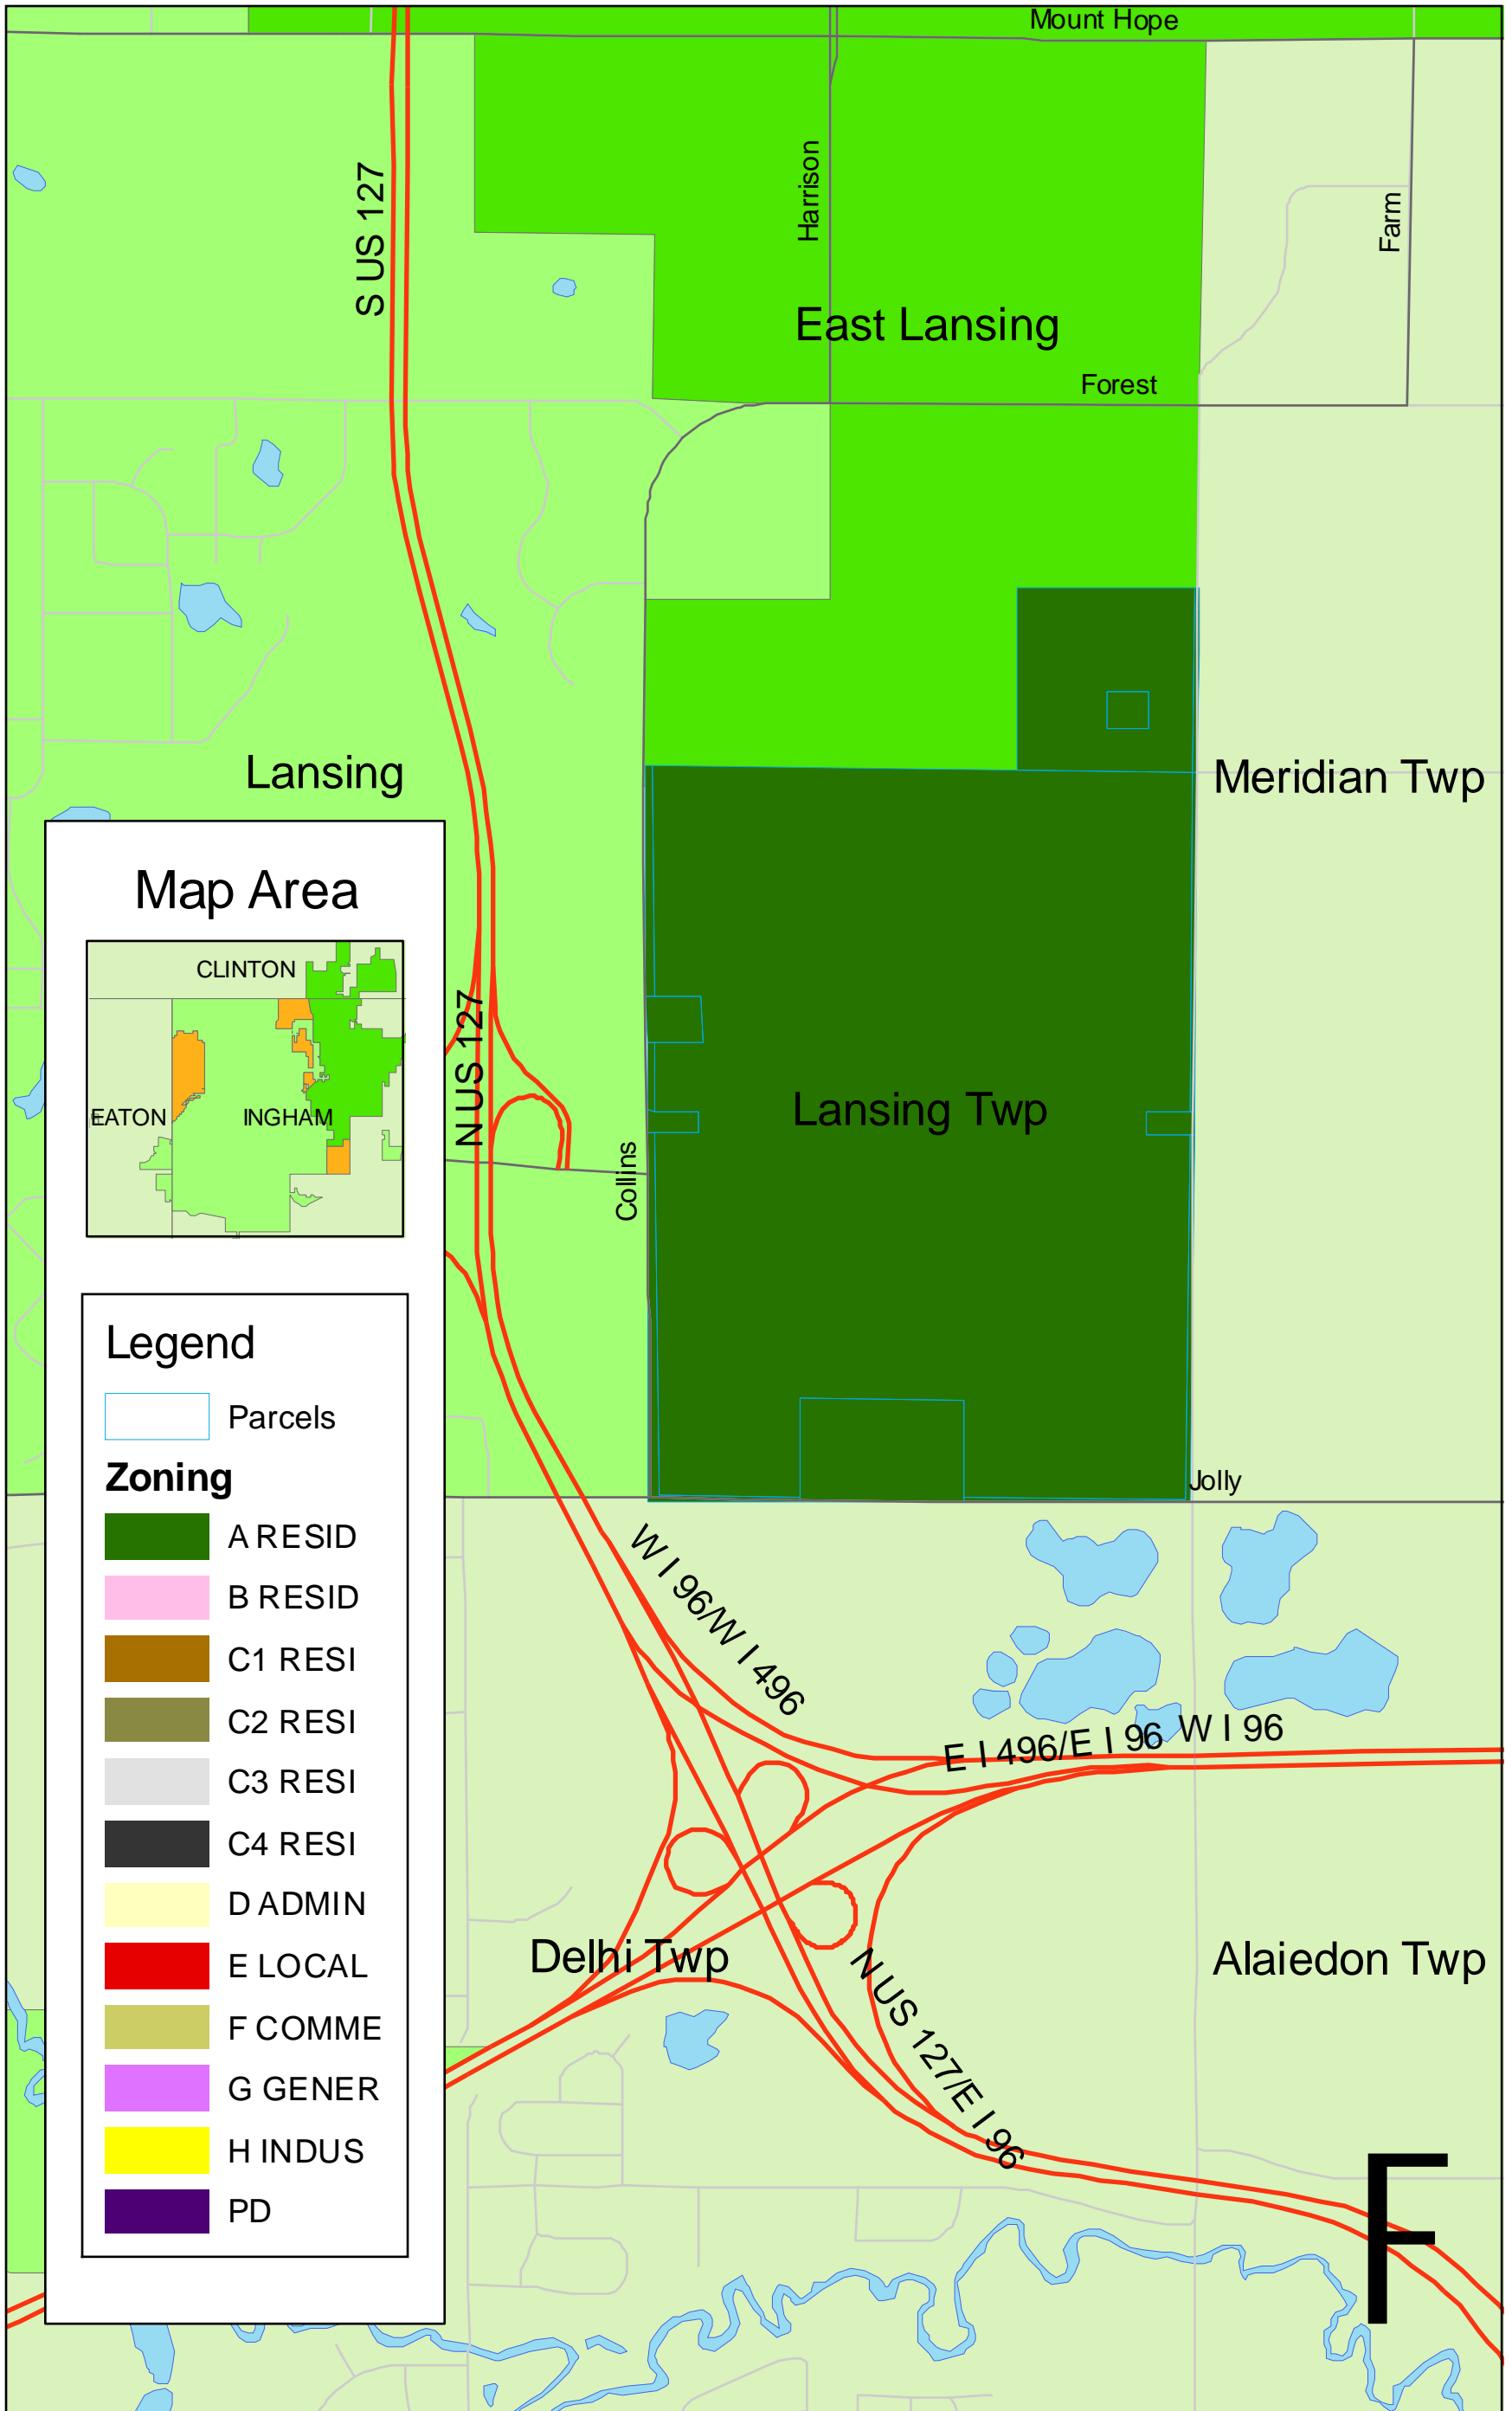

Lansing Township: Southeast Zoning

Map Area

Legend

- Parcels
- Zoning**
- A RESID
- B RESID
- C1 RESI
- C2 RESI
- C3 RESI
- C4 RESI
- D ADMIN
- E LOCAL
- F COMME
- G GENER
- H INDUS
- PD