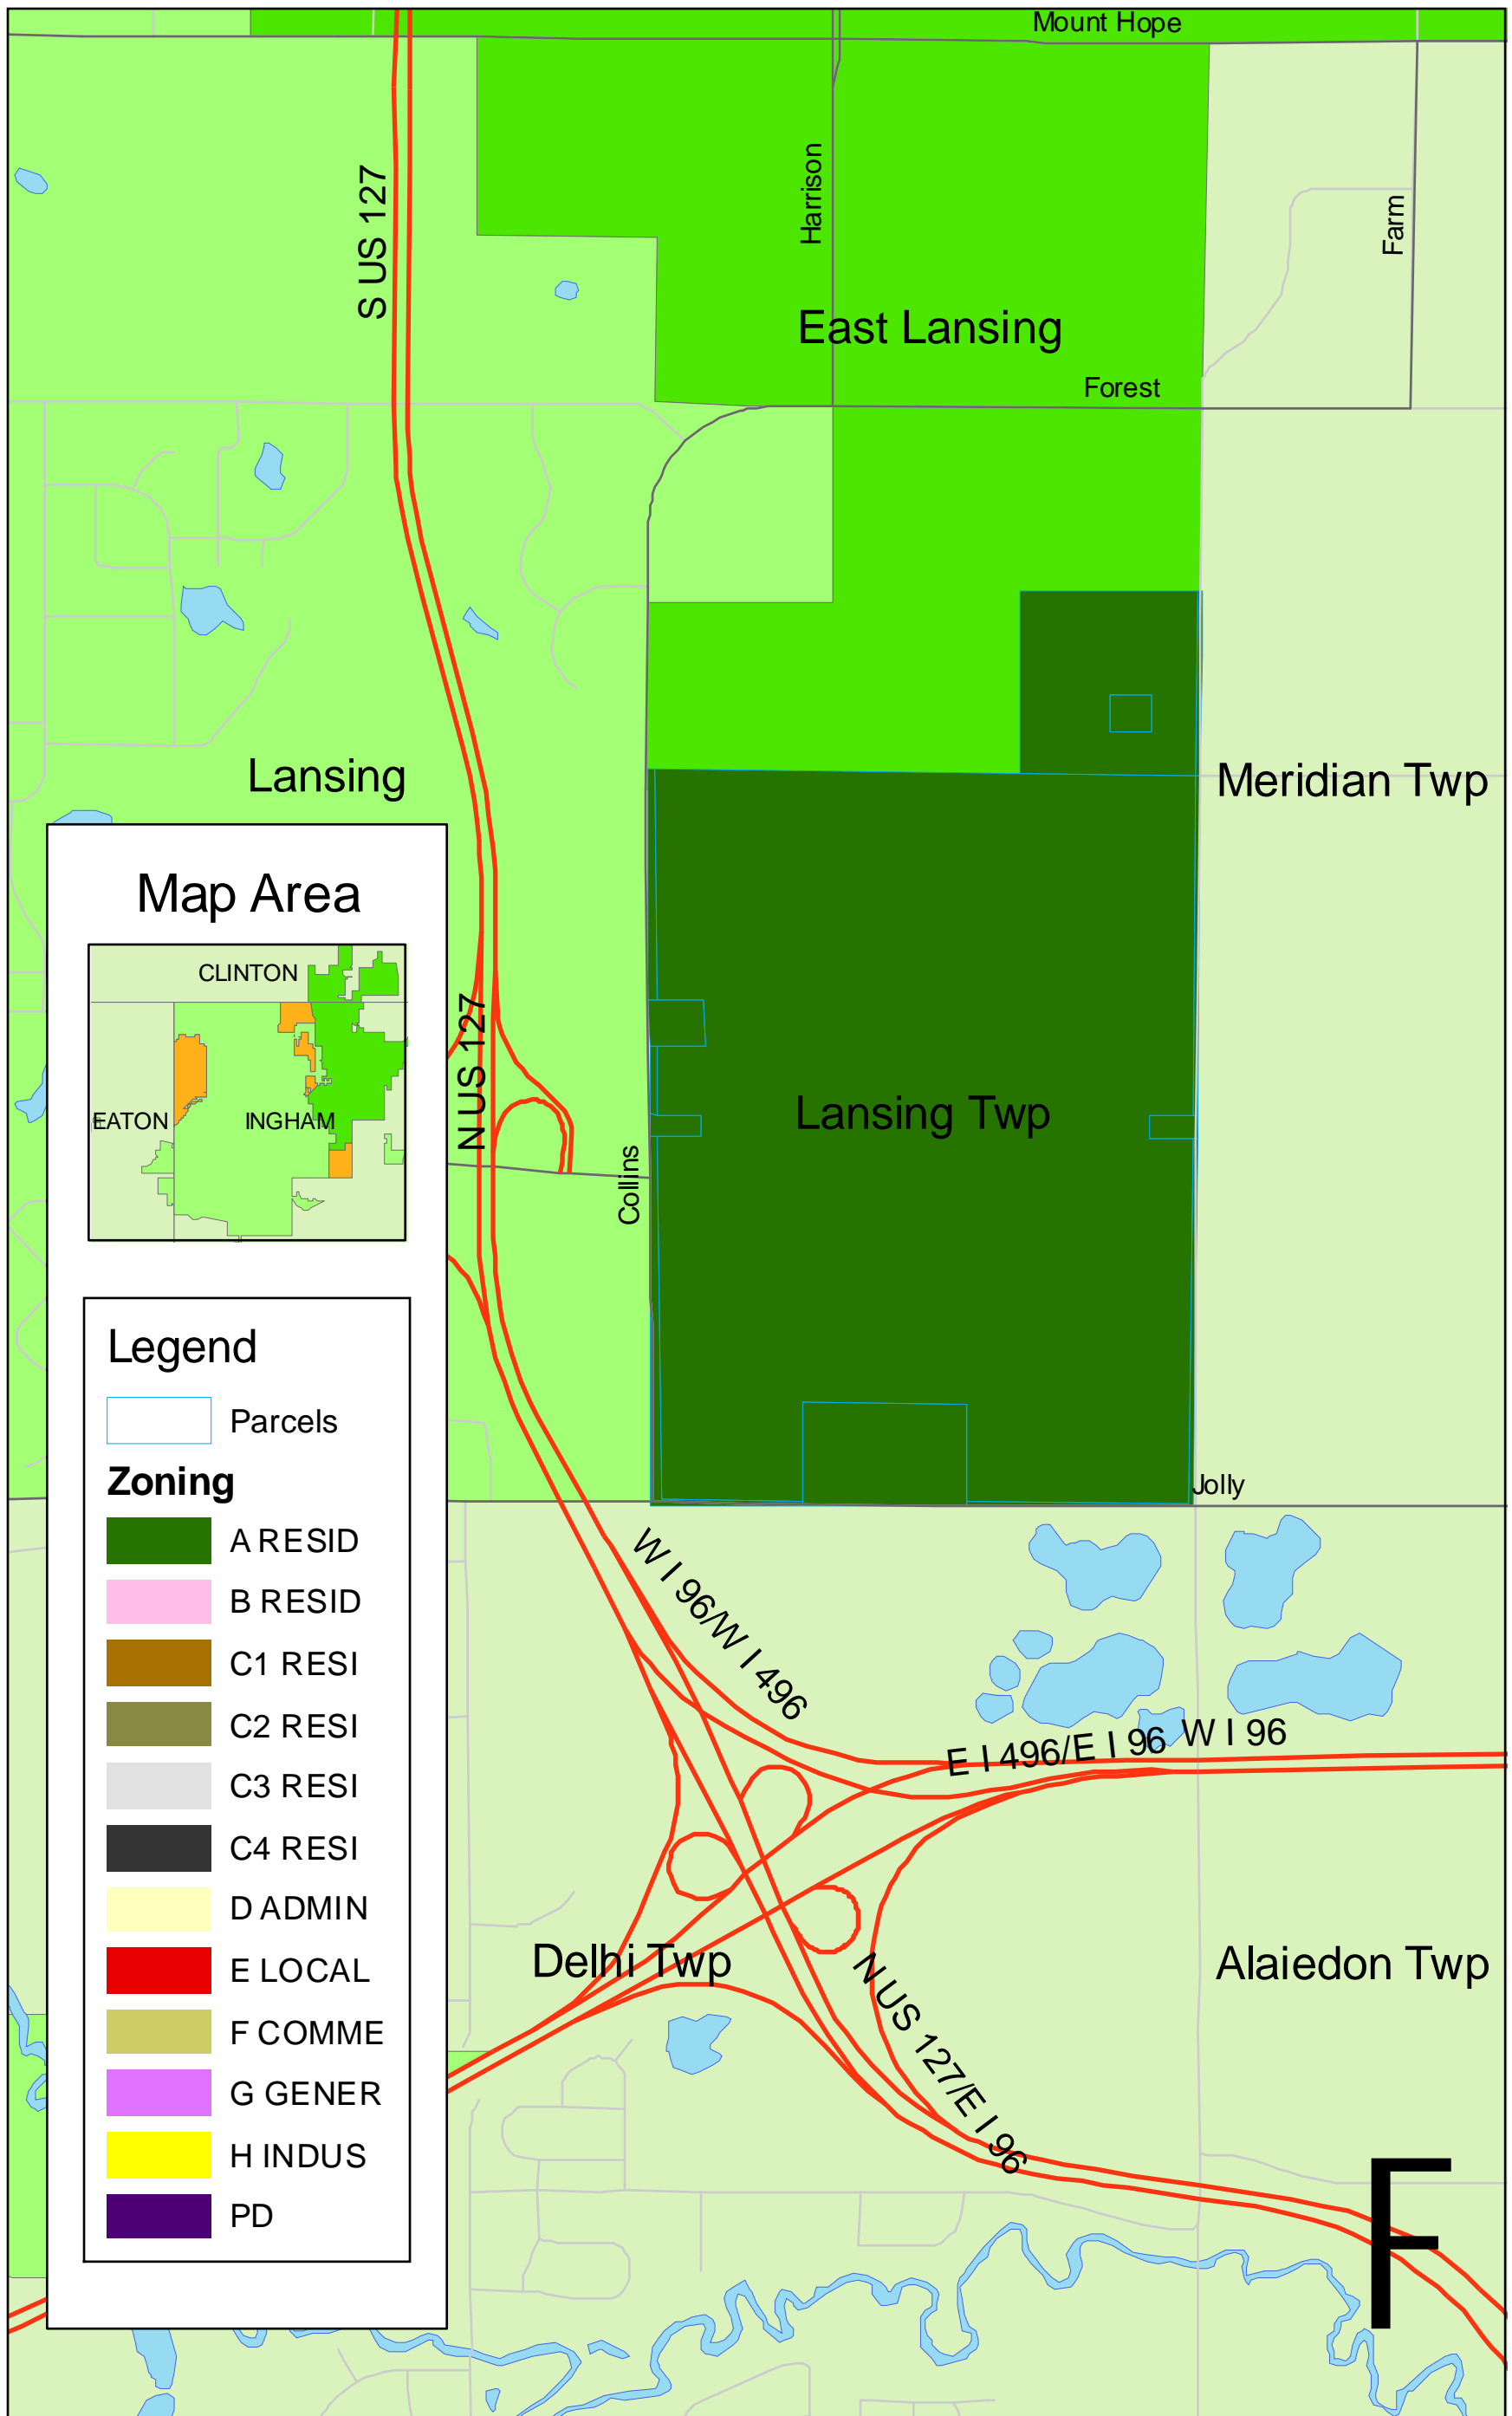

# Lansing Township: Southeast Zoning

### Map Area

### Legend

Parcels

**Zoning**

- A RESID
- B RESID
- C1 RESI
- C2 RESI
- C3 RESI
- C4 RESI
- D ADMIN
- E LOCAL
- F COMME
- G GENER
- H INDUS
- PD

0      1,000      2,000      4,000 Feet

F