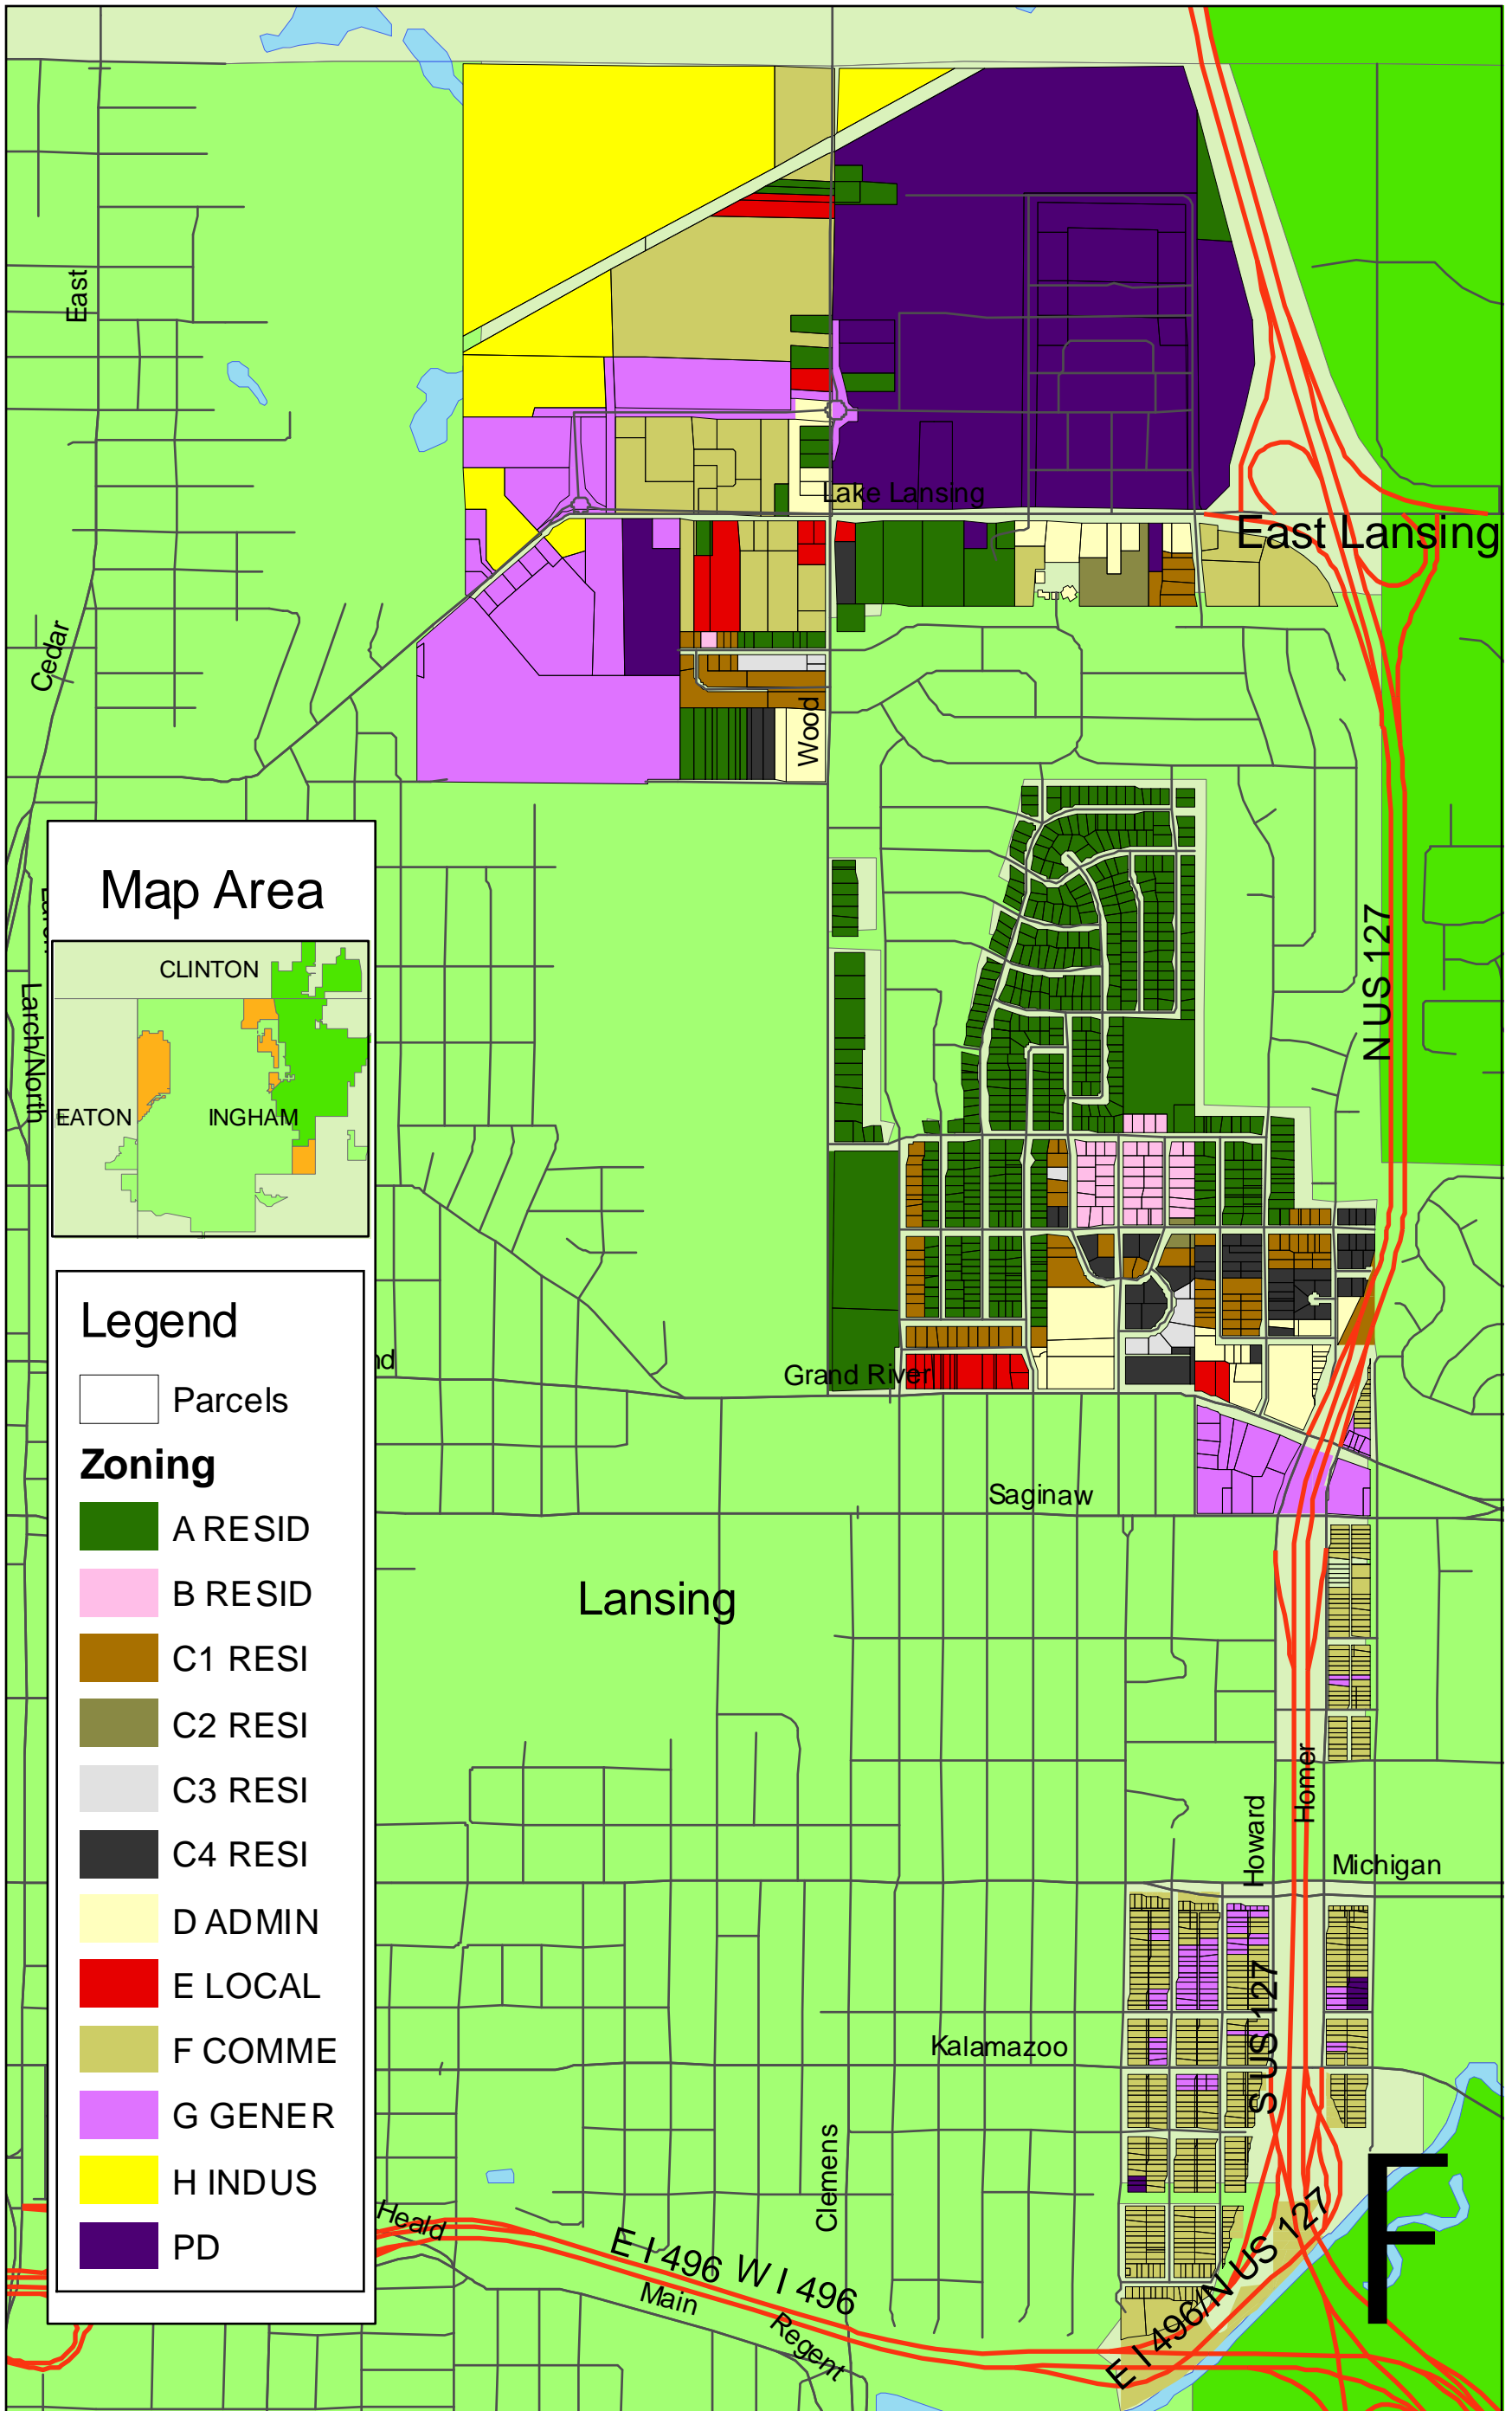

Lansing Township: Eastside Zoning

Legend

	Parcels
Zoning	
	A RESID
	B RESID
	C1 RESI
	C2 RESI
	C3 RESI
	C4 RESI
	D ADMIN
	E LOCAL
	F COMME
	G GENER
	H INDUS
	PD